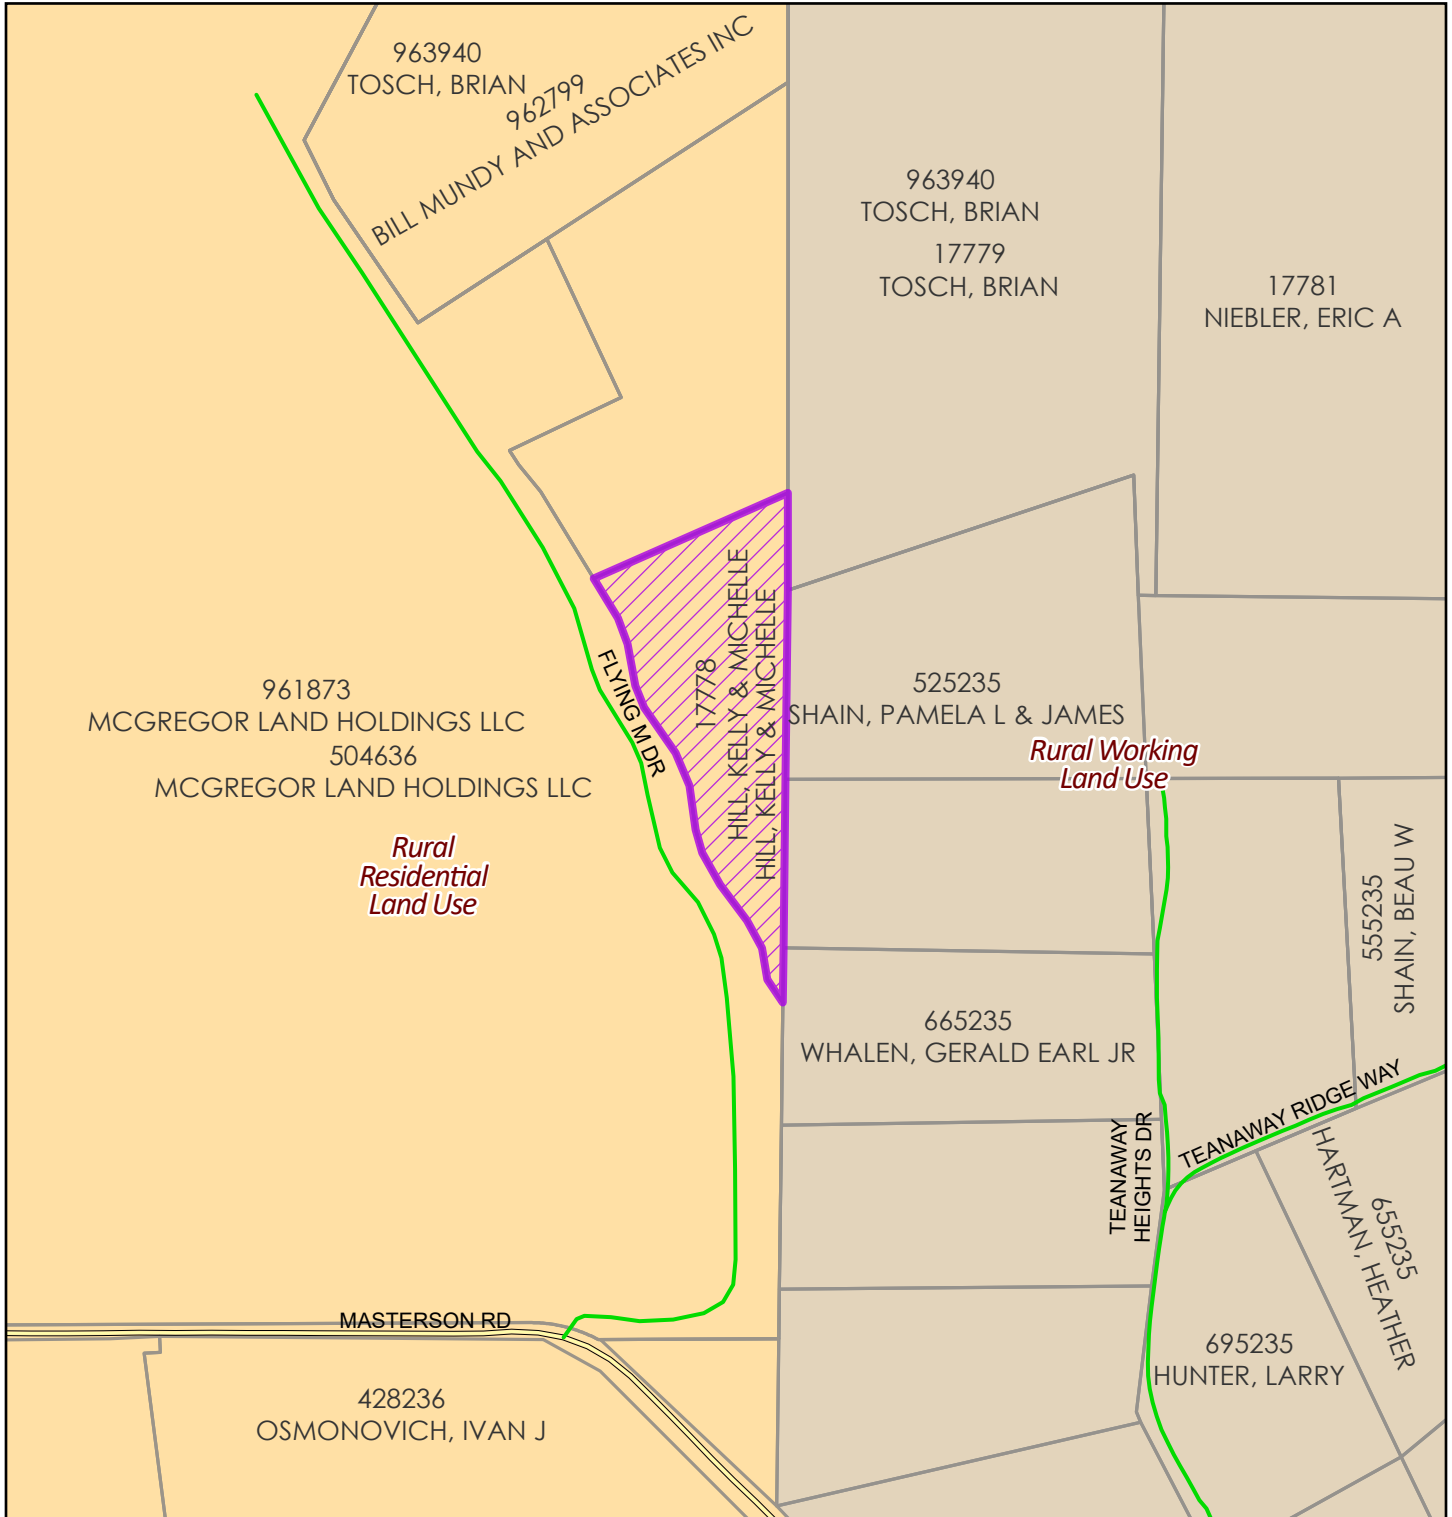

AU-26-00007 Hill

Land Use

2026

Coordinate System: NAD 1983 StatePlane Washington South FIPS 4602 Feet